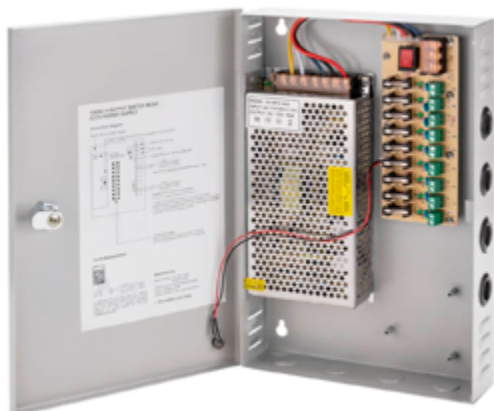

UDA FONTE DE ALIMENTAÇÃO UDA-F30A- CX

[Read More](#)

SKU: 101061

Price:

Categories: [Power Supplies](#)

Product Description