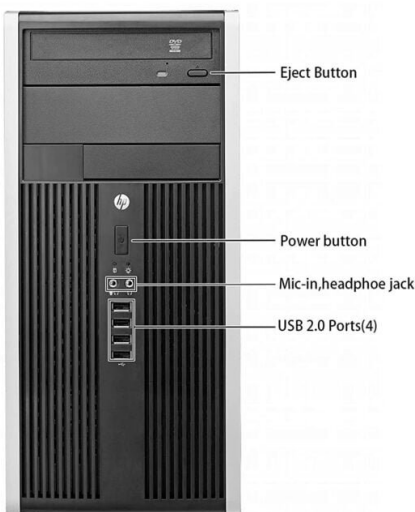

Product Description

HP Compaq 6300 Pro Tower intel core i3 2130 3.2GHz 4GB 500GB DVDRW Windows 10Pro (RENEWED)

HP Compaq 6300 Pro Tower intel core i5 3470 3.2GHz 4GB 500GB DVDRW Windows 10 Pro

[Read More](#)

SKU: NI-761

Price:

Categories: [PC -Desktop Stand-alone](#)